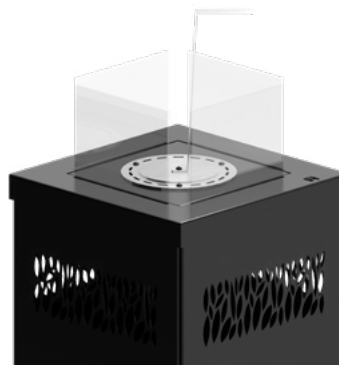

KARIF wolnostojący

symbol	warianty	cena netto PLN	cena brutto PLN
KARIF	standard	1 364,22	1 678,00

LESTE wolnostojący

symbol	warianty	cena netto PLN	cena brutto PLN
LESTE	standard	1 568,29	1 929,00

SAHIL wolnostojący

symbol	warianty	cena netto PLN	cena brutto PLN
SAHIL	standard	1 934,14	2 379,00