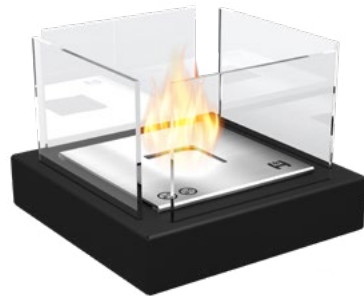

CALYPSO wolnostojący

symbol	warianty	cena netto PLN	cena brutto PLN
CALYPSO	standard	404,87	498,00