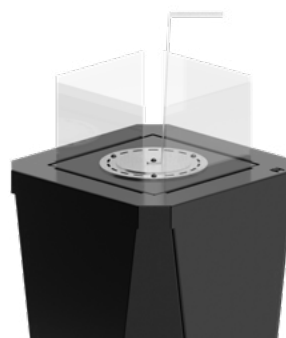

KARIF wolnostojący

symbol	warianty	cena netto PLN	cena brutto PLN
KARIF	standard	1 364,22	1 678,00