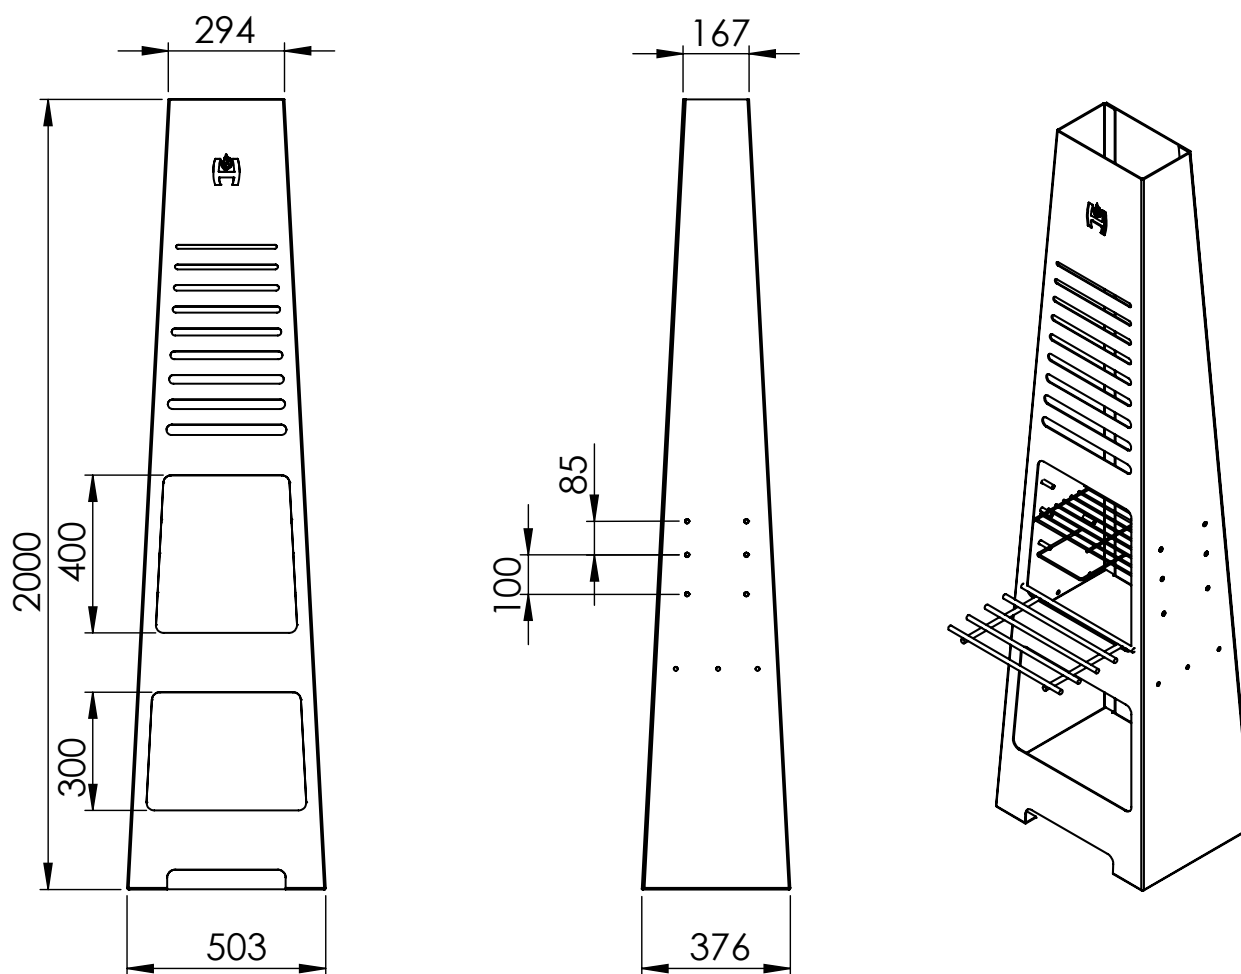

PODSTAWOWE INFORMACJE O PRODUKCIE

- Funkcja użytkowa i dekoracyjna.
- Praktyczna półka do przygotowywania potraw.
- Funkcjonalna wnęka na drewno.
- Palenisko wykonane ze stali kottowej o grubości 3 mm.
- Ruszt i przednia półka wykonana ze stali nierdzewnej (dostępne osobno).

KOMINEK OGRODOWY TORRE01

Rodzaj	kominek ogrodowy
Materiał obudowy	stal kottowa 3 mm (P265GH)
Materiał rusztu	stal nierdzewna
Waga	ok. 73 kg
Wymiary	2000 x 503 x 376 mm
Paliwo	drewno, węgiel drzewny lub brykiety z węgla drzewnego
Max. masa jednorazowego załadunku paliwa	3- 3,5 kg

GARDEN FIREPLACE TORRE01

Type	garden fireplace
Body material	boiler steel 3 mm (P265GH)
Grate material	stainless steel
Weight	ca. 73 kg
Dimensions	2000 x 503 x 376 mm
Fuel	wood, charcoal, charcoal briquettes
Max. weight of single fuel load	3- 3,5 kg